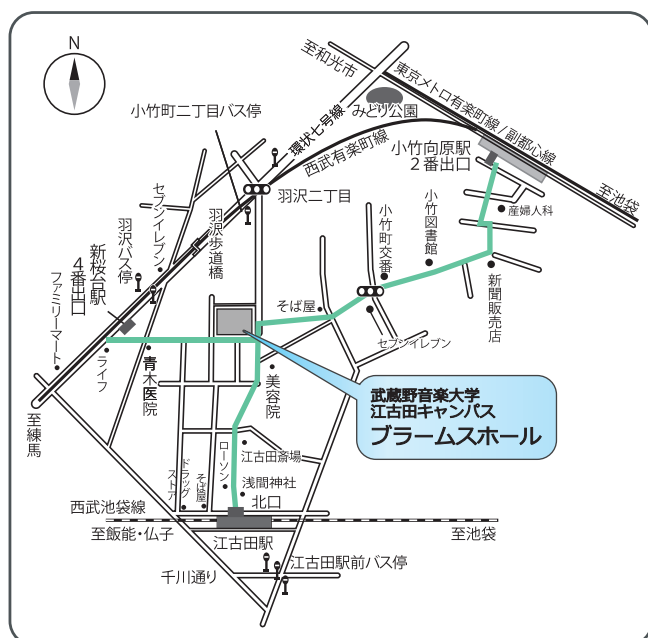

# 武蔵野音楽大学附属音楽教室

## 第15回講師演奏会

- Pf.* 山本 己太郎 リスト ハンガリー狂詩曲 第12番 S.244  
アルカン グランドソナタ 《4つの時代》 Op.33 より 第1楽章「20代」
- Vn.* 矢沢 まどか シューベルト ピアノとヴァイオリンのためのソナタ イ長調 D.574  
*Pf.* 氏本 舞
- Pf.* 野上 剛 リスト パガニーニによる大練習曲 第3番「ラ・カンパネラ」 S.141/3  
スクリャービン 幻想曲 ロ短調 Op.28
- Fl.* 谷田部 泰子 尾高尚忠 フルート協奏曲 Op.30b  
*Pf.* 堀内 亮
- Pf.* 大瀧 良江 メシアン 幼子イエスにそそぐ 20のまなざし より  
2. 星のまなざし, 15. 幼子イエスの口づけ

2018. 9. 2 (日)

開場/13:30 開演/14:00

武蔵野音楽大学 ブROOMスホール

入場無料・全席自由

西武池袋線「江古田」駅下車、北口より徒歩4分  
西武有楽町線「新桜台」駅下車、4番出口より徒歩4分  
東京メトロ有楽町線/副都心線「小竹向原」駅下車、2番出口より徒歩9分

■お問い合わせ 武蔵野音楽大学附属音楽教室

江古田音楽教室 03-3994-7536  
人間音楽教室 04-2932-1111  
多摩音楽教室 042-389-0711