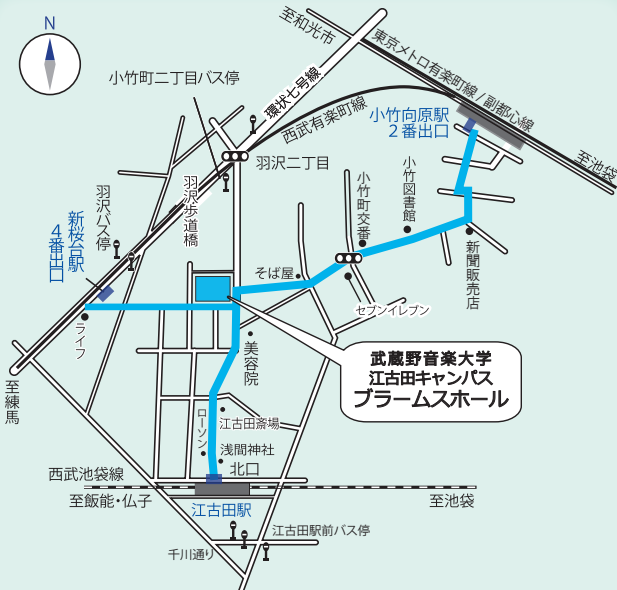

～選抜生徒による～

西武池袋線「江古田」駅下車、北口より徒歩4分  
西武有楽町線「新桜台」駅下車、4番出口より徒歩4分  
東京メトロ有楽町線/副都心線「小竹向原」駅下車、2番出口より徒歩9分

2021. 11.23 **火・祝** 13:30 開場  
14:00 開演

武蔵野音楽大学 江古田キャンパス **ブルームスホール**  
入場無料・全席自由

今年度の入場につきましては、音楽教室関係者のみ(未就学児含)とさせていただきます。