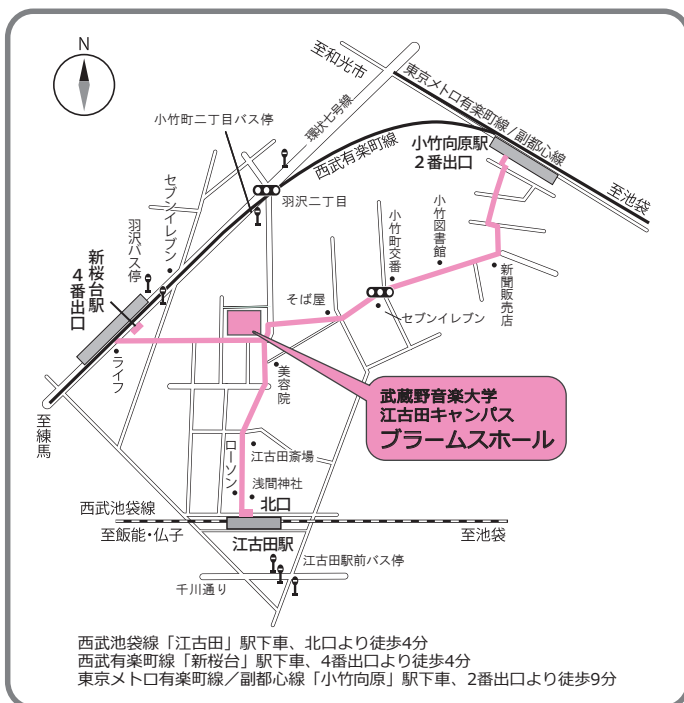

### ピアノ

澤田圭子

ブラームス

6つの小品 Op. 118 より

1. 間奏曲 へ長調

2. 間奏曲 イ長調

4. 間奏曲 へ短調

6. 間奏曲 変ホ短調

## 14:00 開演 (13:30 開場)