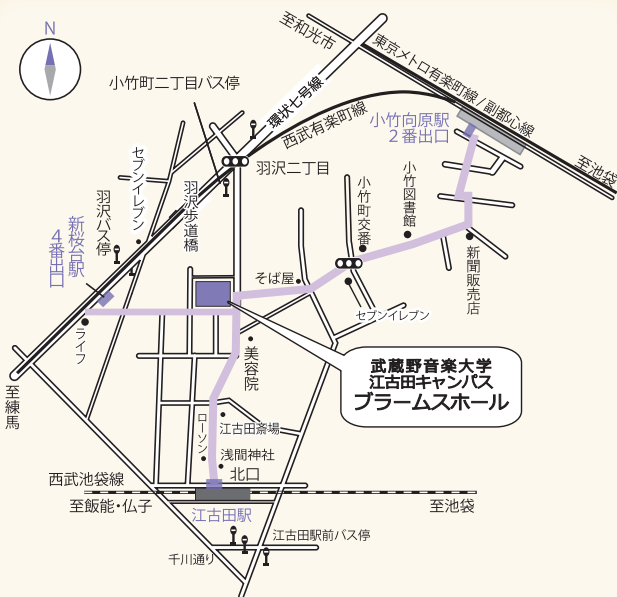

～選抜生徒による～

ジョイントコンサート

- | | | | | | |
|-------|---------------|--------------------|----|--------------------------|--|
| 〈江古田〉 | ピアノ | 横幕 千歳 | 小3 | ベートーヴェン
シューマン
三善 晃 | スイスの歌による6つのやさしい変奏曲 WoO 64
「子供のためのアルバム」Op. 68より 思い出
「海の日記帳」より 第15番 沈んでいった鍵盤 |
| 〈多摩〉 | ピアノ | 原田 理奈 | 小6 | グリーグ | 組曲「ホルベアの時代から」Op. 40より
第1曲 前奏曲、第5曲 リゴードン |
| 〈江古田〉 | ヴァイオリン
ピアノ | 大森 美果
有門 里菜(高2) | 中1 | サラサーテ | カルメン幻想曲 Op. 25より |

- | | | | | | |
|------|---------------|--------------------|----|---------|--------------------------|
| 〈入間〉 | ヴァイオリン
ピアノ | 小澤 由夏
矢野 月菜(高3) | 中3 | ベートーヴェン | ヴァイオリン協奏曲 二長調 Op. 61 終楽章 |
| 〈入間〉 | ピアノ | 上西富美子 | 高3 | ショパン | スケルツォ 第4番 ホ長調 Op. 54 |

西武池袋線「江古田」駅下車、北口より徒歩4分
西武有楽町線「新桜台」駅下車、4番出口より徒歩4分
東京メトロ有楽町線/副都心線「小竹向原」駅下車、2番出口より徒歩9分

2020. 11. 15 日 13:30 開場
14:00 開演

武蔵野音楽大学 江古田キャンパス **ブルームスホール**
入場無料・全席自由 *未就学児も入場できません

座席数を制限しての開催となりますので、入場をお断りする場合があります。予めご了承ください。